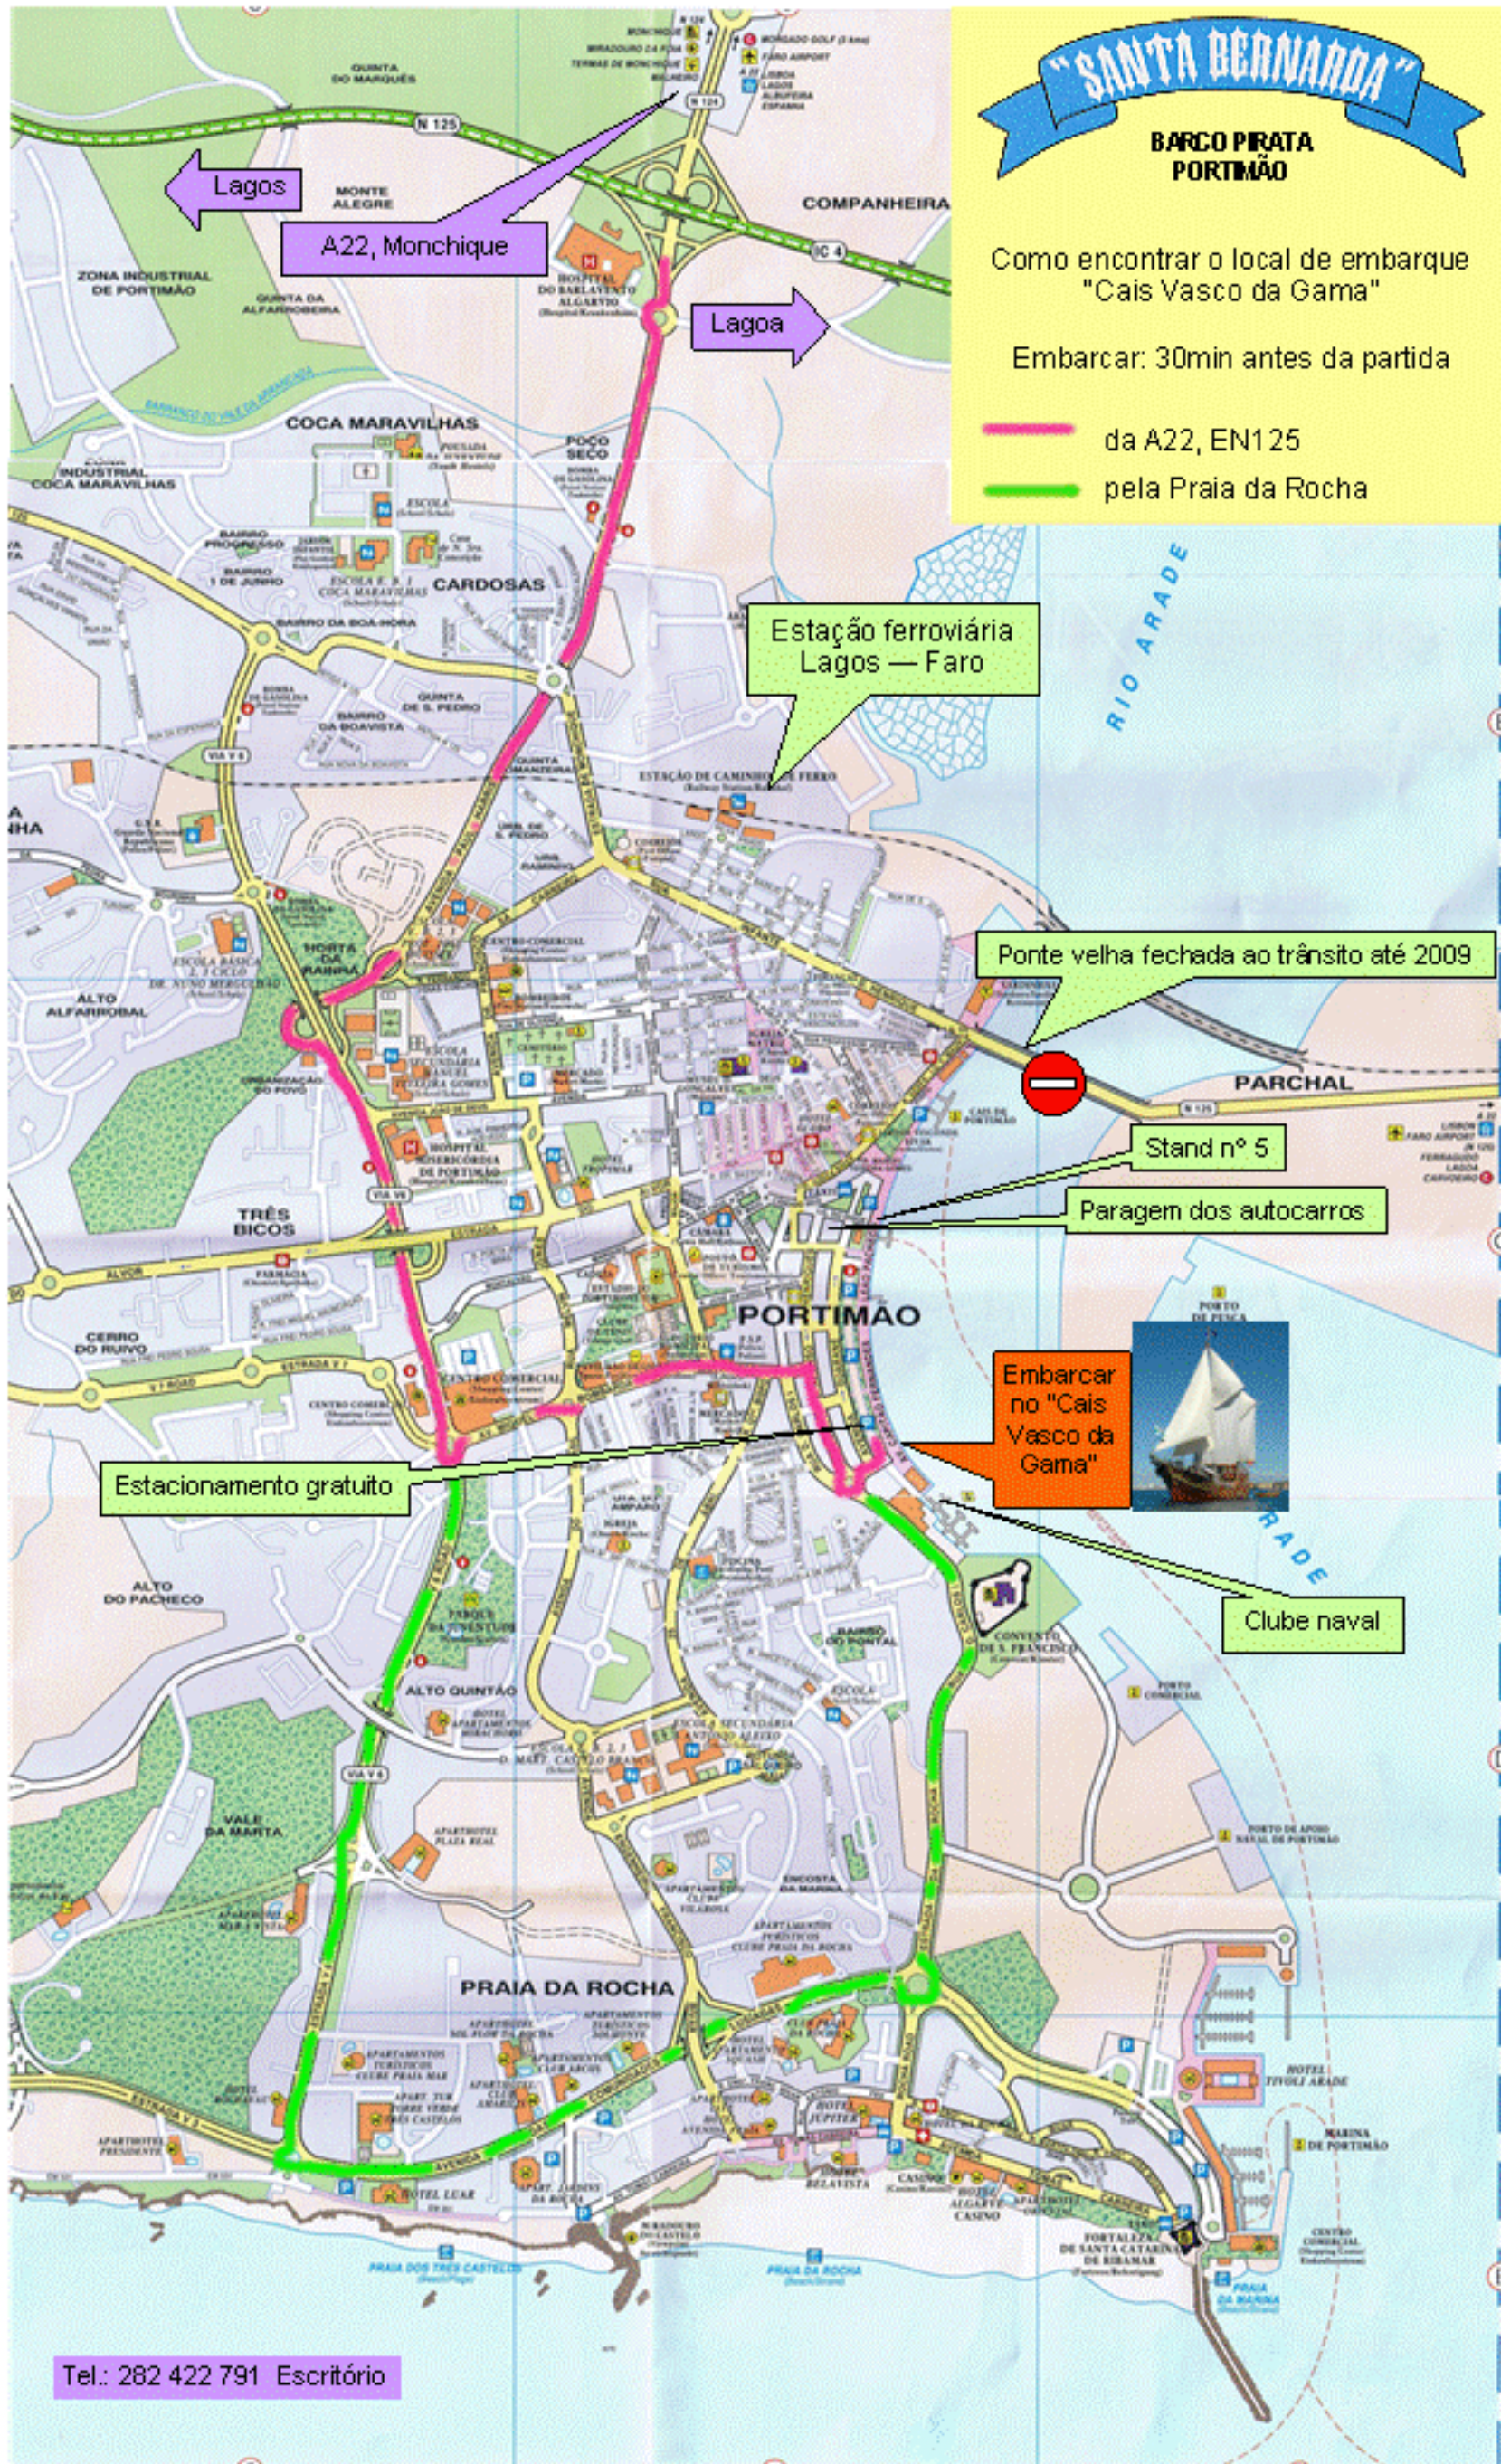

# "SANTA BERNARDA"

## BARCO PIRATA PORTIMÃO

Como encontrar o local de embarque "Cais Vasco da Gama"

Embarcar: 30min antes da partida

- da A22, EN125
- pela Praia da Rocha

Tel.: 282 422 791 Escritório