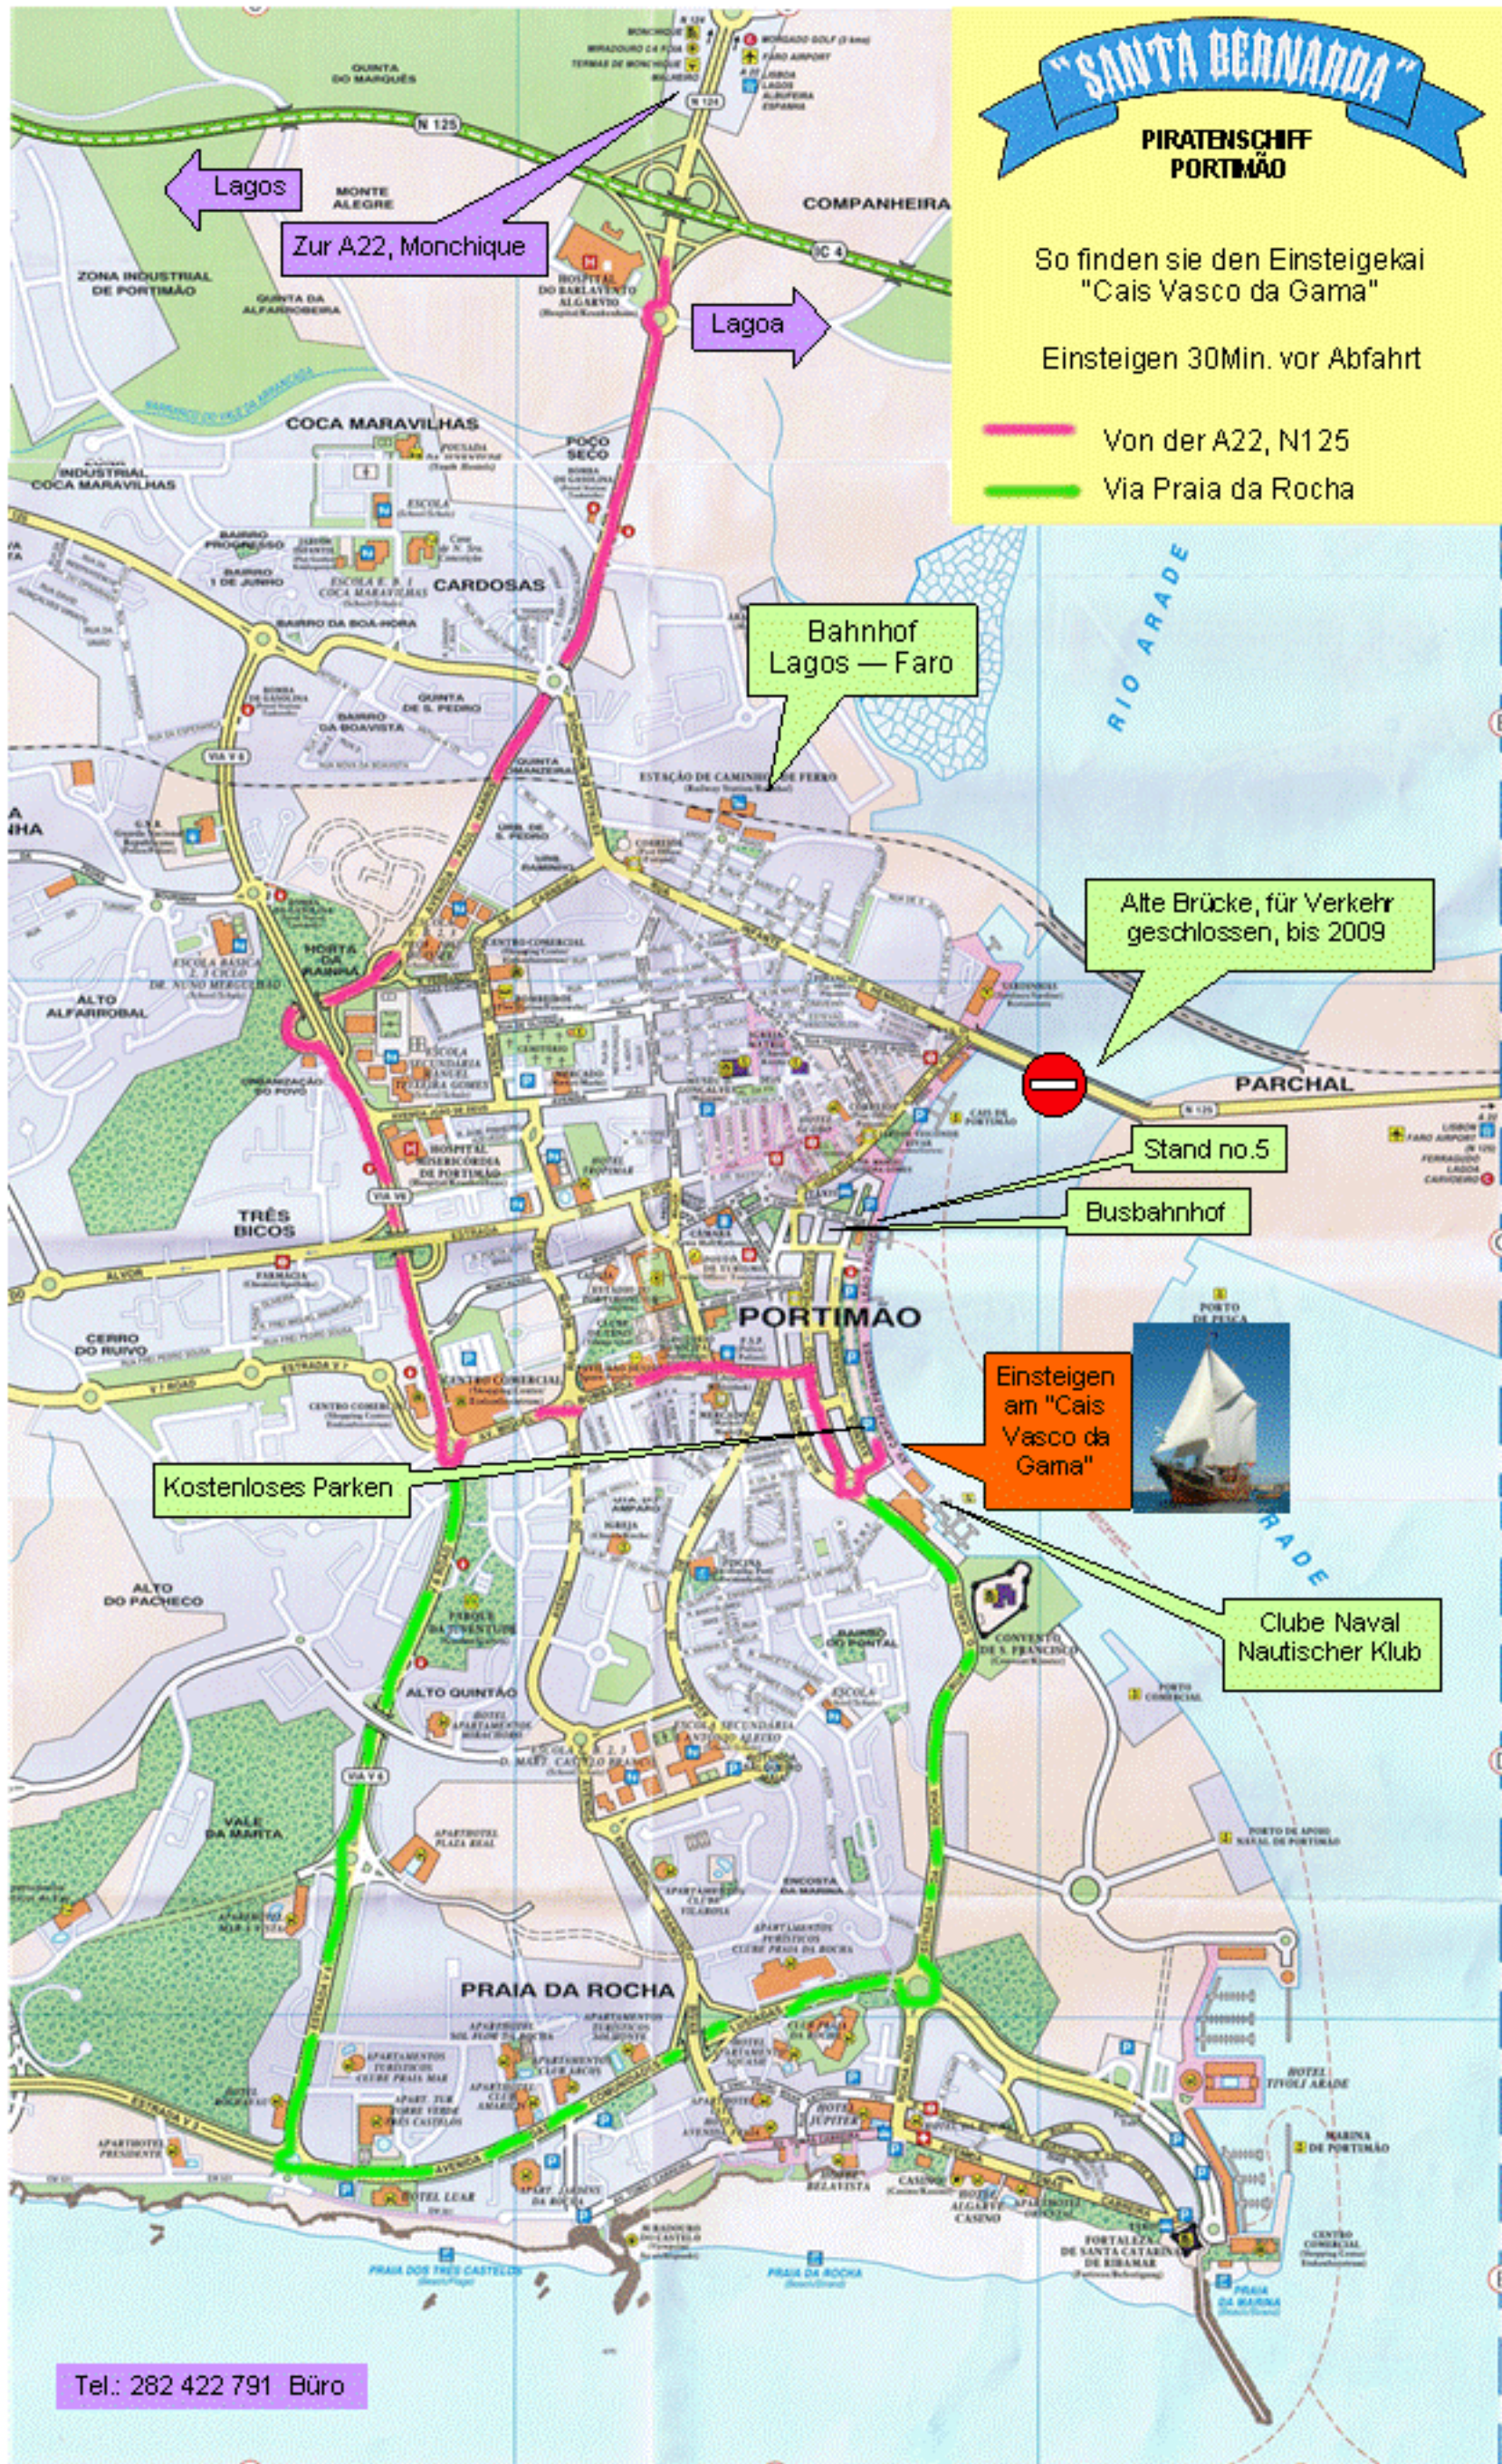

"SANTA BERNARDA"

PIRATENSCHIFF PORTIMÃO

So finden sie den Einsteigekai
"Cais Vasco da Gama"

Einsteigen 30Min. vor Abfahrt

 Von der A22, N125

 Via Praia da Rocha

Tel.: 282 422 791 Büro